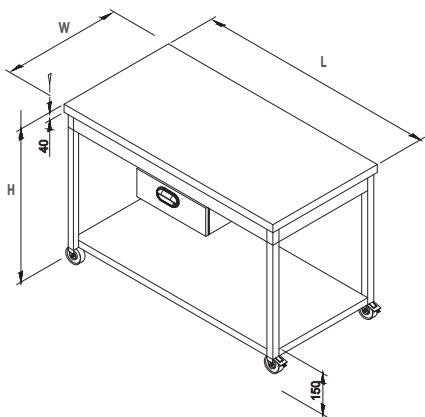

Mobile Bench With Shelf

Table Centrale Avec Une Étagère Basse Sur Roulettes

ERC

Mobile bench with shelf

Table centrale avec une étagère basse sur roulettes

CODE REFERENCE	L	W/P	H	VOLUME	PRICE PRIX PUBLIC HT
7911.12060.15	1200	600	850	0.73 m ³	
7911.14060.15	1400	600	850	0.84 m ³	
7911.16060.15	1600	600	850	0.96 m ³	
7911.19060.15	1900	600	850	1.14 m ³	
7911.12070.15	1200	700	850	0.85 m ³	
7911.14070.15	1400	700	850	0.97 m ³	
7911.16070.15	1600	700	850	1.13 m ³	
7911.19070.15	1900	700	850	1.32 m ³	

Working Benches | Tables de Travail

Mobile Bench With Drawer And Shelf
 Table Centrale Avec Un Tiroir Central Et Une Étagère Basse Sur Roulettes

ERC

Mobile bench with drawer and shelf / Table centrale avec un tiroir central et une étagère basse sur roulettes