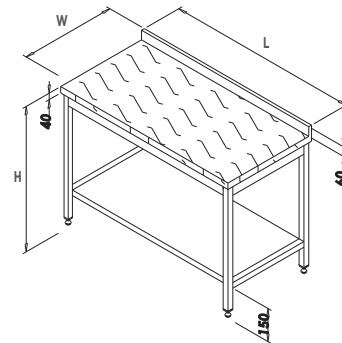

**Working Bench With Polyethylen Top And Shelf
Table De Découpe Dessus Polyéthylène Et Une Étagère Basse**

ERC