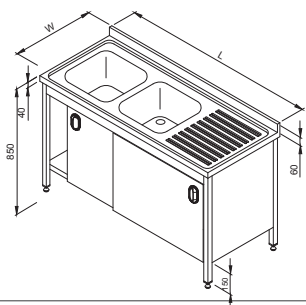

Chef's Table With Sink and Under Shelf
Table Du Chef Avec Evier Et Etagere Basse

ERC

BOWL / CUVE			LEFT SINGLE BOWL CUVE A GAUCHE	RIGHT SINGLE BOWL CUVE A DROITE	L	W/P	H	VOLUME	PRICE PRIX PUBLIC HT
L	W/P	H	CODE REFERENCE	CODE REFERENCE					
400	400	250	7758.106A3.15	7758.106A3.11	1000	600	850	0,61 m ³	
500	500	300	7758.107C3.15	7758.107C3.11	1000	700	850	0,71 m ³	
400	400	250	7758.126A3.15	7758.126A3.11	1200	600	850	0,73 m ³	
500	500	300	7758.127C3.15	7758.127C3.11	1200	700	850	0,84 m ³	
500	400	250	7758.146E3.15	7758.146E3.11	1400	600	850	0,85 m ³	
500	500	300	7758.147C3.15	7758.147C3.11	1400	700	850	0,98 m ³	

Sink Unit, 1 Bowl, 1 Drainer, On Cupboard
Plonge, 1 Bac, 1 Egouttoir, Sur Placard

ERC

SINK UNITS AND WORKING BENCHES | L'ENVIRONNEMENT INOX

Working benches with sinks and cabinets | *Table avec eviers et placards*

Sink Unit, 1 Bowl, 2 Drainers, On Cupboard
Plonge, 1 Bac, 2 Egouttoirs, Sur Placard

ERIC

BOWL / CUVE			CODE REFERENCE	L	W/P	H	VOLUME	PRICE PRIX PUBLIC HT
L	W/P	H						
400	400	250	7758.126A3.13	1200	600	850	0,73 m ³	
400	400	250	7758.146A3.13	1400	600	850	0,85 m ³	
500	500	300	7758.147C3.13	1400	700	850	0,98 m ³	
400	400	250	7758.166A3.13	1600	600	850	0,96 m ³	
500	500	300	7758.167C3.13	1600	700	850	1,12 m ³	

Sink Unit, 2 Bowls, 1 Drainer, On Cupboard
Plonge, 2 Bacs, 1 Egouttoir, Sur Placard

ERIC

BOWL / CUVE			LEFT SINGLE BOWL CUVE A GAUCHE	RIGHT SINGLE BOWL CUVE A DROITE	L	W/P	H	VOLUME	PRICE PRIX PUBLIC HT
L	W/P	H	CODE REFERENCE	CODE REFERENCE					
400	400	250	7758.146A3.21	7758.146A3.25	1400	600	850	0,85 m ³	
500	400	250	7758.166E3.21	7758.166E3.25	1600	600	850	0,96 m ³	
500	500	300	7758.167C3.21	7758.167C3.25	1600	700	850	1,12 m ³	
500	400	250	7758.196E3.21	7758.196E3.25	1900	600	850	1,14 m ³	
500	500	300	7758.197C3.21	7758.197C3.25	1900	700	850	1,32 m ³	