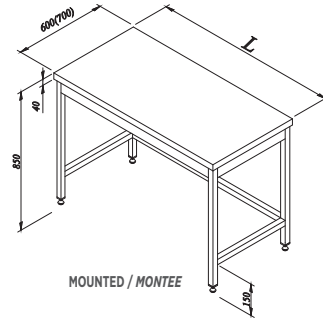

Working Bench Without Shelf
Table Centrale

ERC

Working bench without shelf / Table centrale

DEMOUNTED CODE REFERENCE TABLE DEMONTEE	L	W/P	H	PRICE / PRIX PUBLIC HT
7911.06060.84	600	600	850	
7911.09060.84	900	600	850	
7911.10060.84	1000	600	850	
7911.12060.84	1200	600	850	
7911.14060.84	1400	600	850	
7911.16060.84	1600	600	850	
7911.19060.84	1900	600	850	
7911.06070.84	600	700	850	
7911.09070.84	900	700	850	
7911.10070.84	1000	700	850	
7911.12070.84	1200	700	850	
7911.14070.84	1400	700	850	
7911.16070.84	1600	700	850	
7911.19070.84	1900	700	850	

Working Bench With Shelf
Table Centrale Avec Une Étagère Basse

ERC

Working bench with shelf
Table centrale avec une étagère basse

DEMOUNTED CODE REFERENCE TABLE DEMONTEE	L	W/P	H	PRICE PRIX PUBLIC HT
7911.06060.85	600	600	850	
7911.09060.85	900	600	850	
7911.10060.85	1000	600	850	
7911.12060.85	1200	600	850	
7911.14060.85	1400	600	850	
7911.16060.85	1600	600	850	
7911.19060.85	1900	600	850	
7911.06070.85	600	700	850	
7911.09070.85	900	700	850	
7911.10070.85	1000	700	850	
7911.12070.85	1200	700	850	
7911.14070.85	1400	700	850	
7911.16070.85	1600	700	850	
7911.19070.85	1900	700	850	