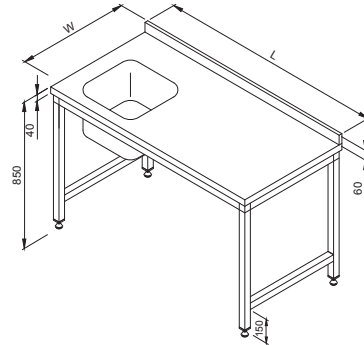

BOWL / CUVE			LEFT SINGLE BOWL CUVE A GAUCHE	RIGHT SINGLE BOWL CUVE A DROITE	L	W/P	H	VOLUME	PRICE PRIX PUBLIC HT
L	W/P	H	CODE REFERENCE	CODE REFERENCE					
400	400	250	7745.106A2.15	7745.106A2.11	1000	600	850	0,34 m³	
400	400	250	7745.126A2.15	7745.126A2.11	1200	600	850	0,4 m³	
400	400	250	7745.146A2.15	7745.146A2.11	1400	600	850	0,48 m³	
400	400	250	7745.166A2.15	7745.166A2.11	1600	600	850	0,54 m³	
400	400	250	7745.196A2.15	7745.196A2.11	1900	600	850	0,65 m³	
400	400	250	7745.107A2.15	7745.107A2.11	1000	700	850	0,39 m³	
400	400	250	7745.127A2.15	7745.127A2.11	1200	700	850	0,47 m³	
400	400	250	7745.147A2.15	7745.147A2.11	1400	700	850	0,55 m³	
400	400	250	7745.167A2.15	7745.167A2.11	1600	700	850	0,62 m³	
400	400	250	7745.197A2.15	7745.197A2.11	1900	700	850	0,74 m³	

Chef's Table With Sink
Table Du Chef Avec Evier

ERC