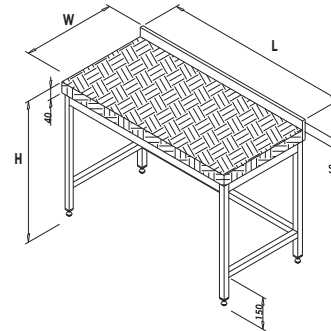

Wooden height 100 mm.
Epaisseur de bois : 100 mm

**Meat Block With Wooden Top
Billot Bois**

ERC

**Working bench with wooden top
Table de découpe dessus bois**

CODE REFERENCE	L	W/P	H	VOLUME	PRICE / PRIX PUBLIC HT
7911.12060.21A	1200	600	850	0.73 m ³	
7911.14060.21A	1400	600	850	0.84 m ³	
7911.16060.21A	1600	600	850	0.96 m ³	
7911.19060.21A	1900	600	850	1.14 m ³	
7911.12070.21A	1200	700	850	0.85 m ³	
7911.14070.21A	1400	700	850	0.97 m ³	
7911.16070.21A	1600	700	850	1.13 m ³	
7911.19070.21A	1900	700	850	1.32 m ³	

**Working Bench With Wooden Top
Table De Découpe Dessus Bois**

ERC

**Working bench with wooden top and shelf
Table de découpe dessus bois avec une étagère basse**

CODE REFERENCE	L	W/P	H	VOLUME	PRICE / PRIX PUBLIC HT
7911.12060.09	1200	600	850	0.73 m ³	
7911.14060.09	1400	600	850	0.84 m ³	
7911.16060.09	1600	600	850	0.96 m ³	
7911.19060.09	1900	600	850	1.14 m ³	
7911.12070.09	1200	700	850	0.85 m ³	
7911.14070.09	1400	700	850	0.97 m ³	
7911.16070.09	1600	700	850	1.13 m ³	
7911.19070.09	1900	700	850	1.32 m ³	