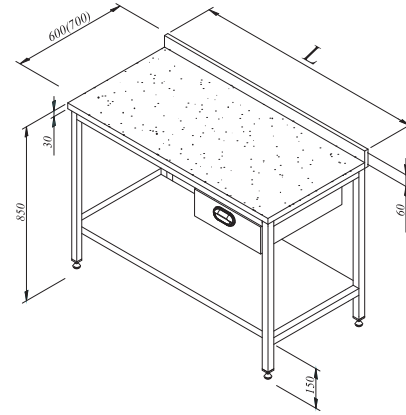

Working bench with marble top drawer and shelf / Table de découpe dessus marbre avec tiroir déporté et une étagère basse

CODE REFERENCE	L	W/P	H	VOLUME	PRICE PRIX PUBLIC HT
7911.12070.30	1200	700	850	0.85 m³	
7911.14070.30	1400	700	850	0.97 m³	
7911.16070.30	1600	700	850	1.13 m³	
7911.19070.30	1900	700	850	1.32 m³	
7911.12080.30	1200	800	850	0.95 m³	
7911.14080.30	1400	800	850	1.10 m³	
7911.16080.30	1600	800	850	1.26 m³	
7911.19080.30	1900	800	850	1.50 m³	

EAC