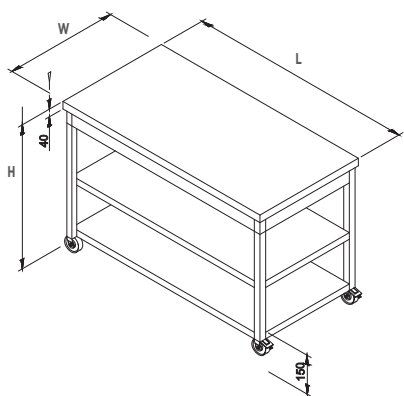

Mobile Bench With Double Shelves
Table Centrale Avec Deux Étagères Basses Sur Roulettes

ERC

Mobile bench with double shelves / Table centrale avec deux étagères basses sur roulettes

CODE REFERENCE	L	W/P	H	VOLUME	PRICE / PRIX PUBLIC HT
7911.12060.14	1200	600	850	0.73 m³	
7911.14060.14	1400	600	850	0.84 m³	
7911.16060.14	1600	600	850	0.96 m³	
7911.19060.14	1900	600	850	1.14 m³	
7911.12070.14	1200	700	850	0.85 m³	
7911.14070.14	1400	700	850	0.97 m³	
7911.16070.14	1600	700	850	1.13 m³	
7911.19070.14	1900	700	850	1.32 m³