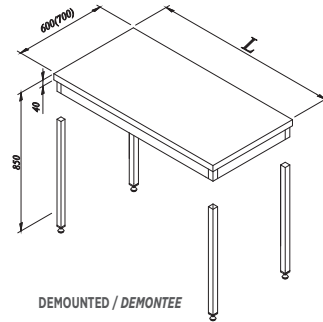

Working Bench Without Shelf
Table Centrale

ERC

Working bench without shelf / Table centrale

DEMOUNTED CODE REFERENCE TABLE DEMONTEE	L	W/P	H	PRICE / PRIX PUBLIC HT
7911.06060.84	600	600	850	
7911.09060.84	900	600	850	
7911.10060.84	1000	600	850	
7911.12060.84	1200	600	850	
7911.14060.84	1400	600	850	
7911.16060.84	1600	600	850	
7911.19060.84	1900	600	850	
7911.06070.84	600	700	850	
7911.09070.84	900	700	850	
7911.10070.84	1000	700	850	
7911.12070.84	1200	700	850	
7911.14070.84	1400	700	850	
7911.16070.84	1600	700	850	
7911.19070.84	1900	700	850	

Working Bench With Shelf
Table Centrale Avec Une Étagère Basse

ERC

Working bench with shelf
Table centrale avec une étagère basse

DEMOUNTED CODE REFERENCE TABLE DEMONTEE	L	W/P	H	PRICE PRIX PUBLIC HT
7911.06060.85	600	600	850	
7911.09060.85	900	600	850	
7911.10060.85	1000	600	850	
7911.12060.85	1200	600	850	
7911.14060.85	1400	600	850	
7911.16060.85	1600	600	850	
7911.19060.85	1900	600	850	
7911.06070.85	600	700	850	
7911.09070.85	900	700	850	
7911.10070.85	1000	700	850	
7911.12070.85	1200	700	850	
7911.14070.85	1400	700	850	
7911.16070.85	1600	700	850	
7911.19070.85	1900	700	850	