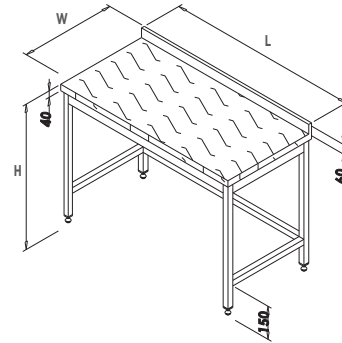

**Meat Block With Polyethylen Top
Billot Polyéthylène**

ERC

**Working bench with polyethylen top**

Table de découpe dessus polyéthylène

CODE REFERENCE	L	W/P	H	VOLUME	PRICE / PRIX PUBLIC HT
7911.12060.23P	1200	600	850	0.73 m ³	
7911.14060.23P	1400	600	850	0.84 m ³	
7911.16060.23P	1600	600	850	0.96 m ³	
7911.19060.23P	1900	600	850	1.14 m ³	
7911.12070.23P	1200	700	850	0.85 m ³	
7911.14070.23P	1400	700	850	0.97 m ³	
7911.16070.23P	1600	700	850	1.13 m ³	
7911.19070.23P	1900	700	850	1.32 m ³	

**Working Bench With Polyethylen Top
Table De Découpe Dessus Polyéthylène**

ERC

**Working bench with polyethylen top and shelf**

Table de découpe dessus polyéthylène et une étagère basse

CODE REFERENCE	L	W/P	H	VOLUME	PRICE / PRIX PUBLIC HT
7911.12060.31P	1200	600	850	0.73 m ³	
7911.14060.31P	1400	600	850	0.84 m ³	
7911.16060.31P	1600	600	850	0.96 m ³	
7911.19060.31P	1900	600	850	1.14 m ³	
7911.12070.31P	1200	700	850	0.85 m ³	
7911.14070.31P	1400	700	850	0.97 m ³	
7911.16070.31P	1600	700	850	1.13 m ³	
7911.19070.31P	1900	700	850	1.32 m ³	