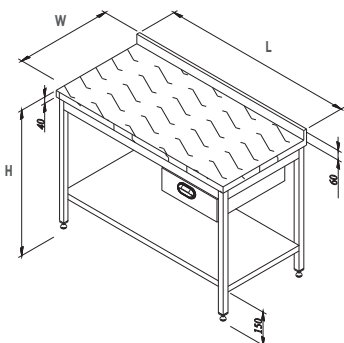

Working bench with polyethylen top, drawer and shelf

Table de découpe dessus polyéthylène avec tiroir déporté et une étagère basse

CODE REFERENCE	L	W/P	H	VOLUME	PRICE / PRIX PUBLIC HT
7911.12060.31	1200	600	850	0.73 m³	
7911.14060.31	1400	600	850	0.84 m³	
7911.16060.31	1600	600	850	0.96 m³	
7911.19060.31	1900	600	850	1.14 m³	
7911.12070.31	1200	700	850	0.85 m³	
7911.14070.31	1400	700	850	0.97 m³	
7911.16070.31	1600	700	850	1.13 m³	
7911.19070.31	1900	700	850	1.32 m³