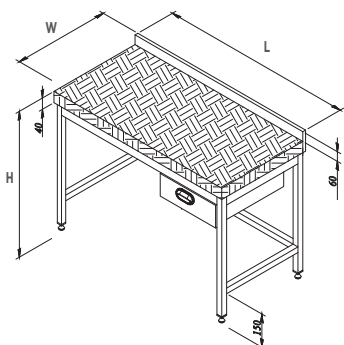

Working bench with wooden top, drawer and shelf / Table de découpe dessus bois avec tiroir déporté et une étagère basse

CODE REFERENCE	L	W/P	H	VOLUME	PRICE / PRIX PUBLIC HT
7911.12060.29	1200	600	850	0.73 m³	
7911.14060.29	1400	600	850	0.84 m³	
7911.16060.29	1600	600	850	0.96 m³	
7911.19060.29	1900	600	850	1.14 m³	
7911.12070.29	1200	700	850	0.85 m³	
7911.14070.29	1400	700	850	0.97 m³	
7911.16070.29	1600	700	850	1.13 m³	
7911.19070.29	1900	700	850	1.32 m³	

Working Bench With Wooden Top And Drawer
Table De Découpe Dessus Bois Avec Tiroir Déporté

ERC