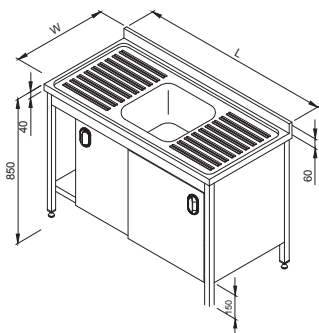

Chef's Table With Sink and Under Shelf
Table Du Chef Avec Evier Et Etagere Basse

ERC

BOWL / CUVE			LEFT SINGLE BOWL CUVE A GAUCHE	RIGHT SINGLE BOWL CUVE A DROITE	L	W/P	H	VOLUME	PRICE PRIX PUBLIC HT
L	W/P	H	CODE REFERENCE	CODE REFERENCE					
400	400	250	7758.106A3.15	7758.106A3.11	1000	600	850	0,61 m ³	
500	500	300	7758.107C3.15	7758.107C3.11	1000	700	850	0,71 m ³	
400	400	250	7758.126A3.15	7758.126A3.11	1200	600	850	0,73 m ³	
500	500	300	7758.127C3.15	7758.127C3.11	1200	700	850	0,84 m ³	
500	400	250	7758.146E3.15	7758.146E3.11	1400	600	850	0,85 m ³	
500	500	300	7758.147C3.15	7758.147C3.11	1400	700	850	0,98 m ³	

Sink Unit, 1 Bowl, 1 Drainer, On Cupboard
Plonge, 1 Bac, 1 Egouttoir, Sur Placard

ERC

SINK UNITS AND WORKING BENCHES | L'ENVIRONNEMENT INOX

Working benches with sinks and cabinets | *Table avec eviers et placards*

Sink Unit, 1 Bowl, 2 Drainers, On Cupboard
Plonge, 1 Bac, 2 Egouttoirs, Sur Placard

ERIC

BOWL / CUVE			CODE REFERENCE	L	W/P	H	VOLUME	PRICE PRIX PUBLIC HT
L	W/P	H						
400	400	250	7758.126A3.13	1200	600	850	0,73 m ³	
400	400	250	7758.146A3.13	1400	600	850	0,85 m ³	
500	500	300	7758.147C3.13	1400	700	850	0,98 m ³	
400	400	250	7758.166A3.13	1600	600	850	0,96 m ³	
500	500	300	7758.167C3.13	1600	700	850	1,12 m ³	