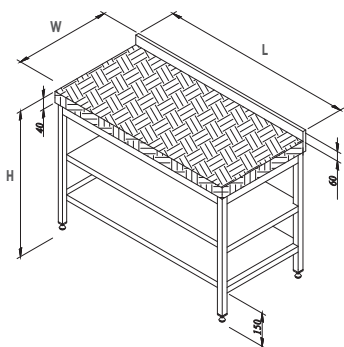

Wooden height 100 mm.
Epaisseur de bois : 100 mm

**Meat Block With Wooden Top
Billot Bois**

ERC

**Working bench with wooden top
Table de découpe dessus bois**

CODE REFERENCE	L	W/P	H	VOLUME	PRICE / PRIX PUBLIC HT
7911.12060.21A	1200	600	850	0.73 m ³	
7911.14060.21A	1400	600	850	0.84 m ³	
7911.16060.21A	1600	600	850	0.96 m ³	
7911.19060.21A	1900	600	850	1.14 m ³	
7911.12070.21A	1200	700	850	0.85 m ³	
7911.14070.21A	1400	700	850	0.97 m ³	
7911.16070.21A	1600	700	850	1.13 m ³	
7911.19070.21A	1900	700	850	1.32 m ³	

**Working Bench With Wooden Top
Table De Découpe Dessus Bois**

ERC

**Working bench with wooden top and shelf
Table de découpe dessus bois avec une étagère basse**

CODE REFERENCE	L	W/P	H	VOLUME	PRICE / PRIX PUBLIC HT
7911.12060.09	1200	600	850	0.73 m ³	
7911.14060.09	1400	600	850	0.84 m ³	
7911.16060.09	1600	600	850	0.96 m ³	
7911.19060.09	1900	600	850	1.14 m ³	
7911.12070.09	1200	700	850	0.85 m ³	
7911.14070.09	1400	700	850	0.97 m ³	
7911.16070.09	1600	700	850	1.13 m ³	
7911.19070.09	1900	700	850	1.32 m ³	

**Working Bench With Wooden Top And Shelf
Table De Découpe Dessus Bois Avec Une Étagère Basse**

ERC

Cutting Benches | Tables de Découpe

Working Bench With Wooden Top And Double Shelf
 Table De Découpe Dessus Bois Et Deux Étagères

ERC

Working bench with wooden top and double shelf
 Table de découpe dessus bois et deux étagères

CODE REFERENCE	L	W/P	H	VOLUME	PRICE / PRIX PUBLIC HT
7911.12060.04A	1200	600	850	0.73 m ³	
7911.14060.04A	1400	600	850	0.84 m ³	
7911.16060.04A	1600	600	850	0.96 m ³	
7911.19060.04A	1900	600	850	1.14 m ³	
7911.12070.04A	1200	700	850	0.85 m ³	
7911.14070.04A	1400	700	850	0.97 m ³	
7911.16070.04A	1600	700	850	1.13 m ³	
7911.19070.04A	1900	700	850	1.32 m ³	