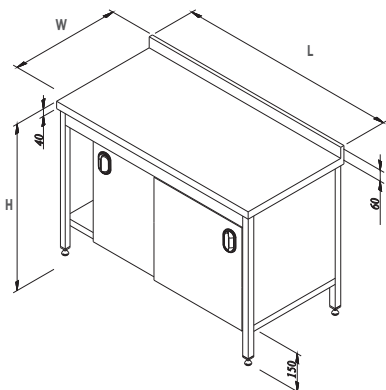

Working Bench With Cupboard And Shelf
 Table Adossée Avec Deux Étagères Basses Sur Placard

ERIC

Working bench with cupboard and shelf
 Table adossée avec deux étagères basses sur placard

CODE REFERENCE	L	W/P	H	VOLUME	PRICE PRIX PUBLIC HT
7911.12060.13	1200	600	850	0.73 m ³	
7911.14060.13	1400	600	850	0.84 m ³	
7911.16060.13	1600	600	850	0.96 m ³	
7911.19060.13	1900	600	850	1.14 m ³	
7911.12070.13	1200	700	850	0.85 m ³	
7911.14070.13	1400	700	850	0.97 m ³	
7911.16070.13	1600	700	850	1.13 m ³	
7911.19070.13	1900	700	850	1.32 m ³	

Working Bench With Cupboard
 Table Adossée Avec Une Étagère Basse Sur Placard

ERIC

Working bench with cupboard
 Table adossée avec une étagère basse sur placard

CODE REFERENCE	L	W/P	H	VOLUME	PRICE / PRIX PUBLIC HT
7911.12060.12	1200	600	850	0.73 m ³	
7911.14060.12	1400	600	850	0.84 m ³	
7911.16060.12	1600	600	850	0.96 m ³	
7911.19060.12	1900	600	850	1.14 m ³	
7911.12070.12	1200	700	850	0.85 m ³	
7911.14070.12	1400	700	850	0.97 m ³	
7911.16070.12	1600	700	850	1.13 m ³	
7911.19070.12	1900	700	850	1.32 m ³	