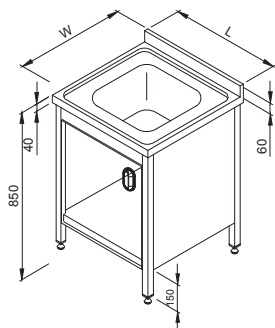

Sink Unit, 2 Bowls, 1 Drainer, On Cupboard
Plonge, 2 Bacs, 1 Egouttoir, Sur Placard

ERIC

BOWL / CUVE			LEFT SINGLE BOWL CUVE A GAUCHE	RIGHT SINGLE BOWL CUVE A DROITE	L	W/P	H	VOLUME	PRICE PRIX PUBLIC HT
L	W/P	H	CODE REFERENCE	CODE REFERENCE					
400	400	250	7758.146A3.21	7758.146A3.25	1400	600	850	0,85 m ³	
500	400	250	7758.166E3.21	7758.166E3.25	1600	600	850	0,96 m ³	
500	500	300	7758.167C3.21	7758.167C3.25	1600	700	850	1,12 m ³	
500	400	250	7758.196E3.21	7758.196E3.25	1900	600	850	1,14 m ³	
500	500	300	7758.197C3.21	7758.197C3.25	1900	700	850	1,32 m ³	

Sink Unit, 3 Bowls, On Cupboard
Plonge, 3 Bacs, Sur Placard

ERIC

BOWL / CUVE			CODE REFERENCE	L	W/P	H	VOLUME	PRICE PRIX PUBLIC HT
L	W/P	H						
400	400	250	7758.166A3.35	1600	600	850	0,96 m ³	
500	400	250	7758.196E3.35	1900	600	850	1,14 m ³	
500	500	300	7758.197C3.35	1900	700	850	1,32 m ³	

Sink Unit, 1 Bowl, On Cupboard
Plonge, 1 Bac, Sur Placard

ERIC

BOWL / CUVE			CODE REFERENCE	L	W/P	H	VOLUME	PRICE PRIX PUBLIC HT
L	W/P	H						
400	400	250	7758.056A3.01	500	600	850	0,31 m ³	
400	500	250	7758.057B3.01	500	700	850	0,36 m ³	
400	400	250	7758.066A3.01	600	600	850	0,37 m ³	
500	400	250	7758.066E3.01	600	600	850	0,37 m ³	
400	500	250	7758.067B3.01	600	700	850	0,43 m ³	
500	500	300	7758.067C3.01	600	700	850	0,43 m ³	
500	400	250	7758.076E3.01	700	600	850	0,43 m ³	
500	500	300	7758.077C3.01	700	700	850	0,5 m ³	
600	500	300	7758.077D3.01	700	700	850	0,5 m ³	
600	500	300	7758.087D3.01	800	700	850	0,57 m ³	