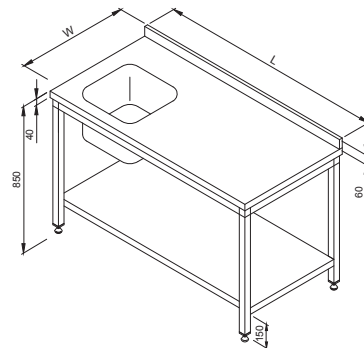

Chef's Table With Sink
Table Du Chef Avec Evier

ERC

BOWL / CUVE			LEFT SINGLE BOWL CUVE A GAUCHE	RIGHT SINGLE BOWL CUVE A DROITE	L	W/P	H	VOLUME	PRICE PRIX PUBLIC HT
L	W/P	H	CODE REFERENCE	CODE REFERENCE					
400	400	250	7745.106A3.15	7745.106A3.11	1000	600	850	0,34 m ³	
400	400	250	7745.126A3.15	7745.126A3.11	1200	600	850	0,4 m ³	
400	400	250	7745.146A3.15	7745.146A3.11	1400	600	850	0,48 m ³	
400	400	250	7745.166A3.15	7745.166A3.11	1600	600	850	0,54 m ³	
400	400	250	7745.196A3.15	7745.196A3.11	1900	600	850	0,65 m ³	
400	400	250	7745.107A3.15	7745.107A3.11	1000	700	850	0,39 m ³	
400	400	250	7745.127A3.15	7745.127A3.11	1200	700	850	0,47 m ³	
400	400	250	7745.147A3.15	7745.147A3.11	1400	700	850	0,55 m ³	
400	400	250	7745.167A3.15	7745.167A3.11	1600	700	850	0,62 m ³	
400	400	250	7745.197A3.15	7745.197A3.11	1900	700	850	0,74 m ³	

Chef's Table With Sink and Under Shelf
Table Du Chef Avec Evier Et Etagere Basse

ERC

BOWL / CUVE			LEFT SINGLE BOWL CUVE A GAUCHE	RIGHT SINGLE BOWL CUVE A DROITE	L	W/P	H	VOLUME	PRICE PRIX PUBLIC HT
L	W/P	H	CODE REFERENCE	CODE REFERENCE					
400	400	250	7758.106A3.15	7758.106A3.11	1000	600	850	0,61 m ³	
500	500	300	7758.107C3.15	7758.107C3.11	1000	700	850	0,71 m ³	
400	400	250	7758.126A3.15	7758.126A3.11	1200	600	850	0,73 m ³	
500	500	300	7758.127C3.15	7758.127C3.11	1200	700	850	0,84 m ³	
500	400	250	7758.146E3.15	7758.146E3.11	1400	600	850	0,85 m ³	
500	500	300	7758.147C3.15	7758.147C3.11	1400	700	850	0,98 m ³	