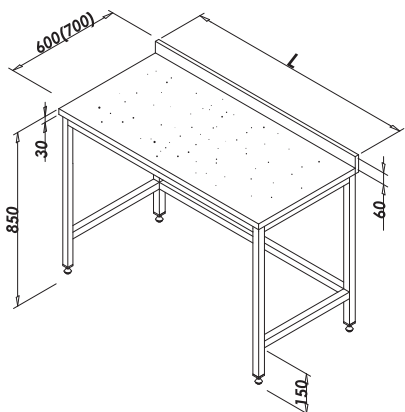

Working bench with marble top and shelf

Table de découpe dessus marbre avec une étagère basse

CODE REFERENCE	L	W/P	H	VOLUME	PRICE / PRIX PUBLIC HT
7911.12070.30M	1200	700	850	0.85 m³	
7911.14070.30M	1400	700	850	0.97 m³	
7911.16070.30M	1600	700	850	1.13 m³	
7911.19070.30M	1900	700	850	1.32 m³	
7911.12080.30M	1200	800	850	0.95 m³	
7911.14080.30M	1400	800	850	1.10 m³	
7911.16080.30M	1600	800	850	1.26 m³	
7911.19080.30M	1900	800	850	1.50 m³	

Working Bench With Marble Top
Table De Découpe Dessus Marbre

ERC