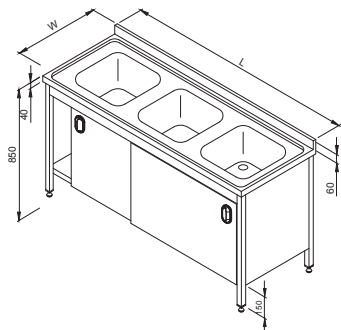

Sink Unit, 3 Bowls, On Cupboard
Plonge, 3 Bacs, Sur Placard

BOWL / CUVE			CODE REFERENCE	L	W/P	H	VOLUME	PRICE PRIX PUBLIC HT
L	W/P	H						
400	400	250	7758.166A3.35	1600	600	850	0,96 m³	
500	400	250	7758.196E3.35	1900	600	850	1,14 m³	
500	500	300	7758.197C3.35	1900	700	850	1,32 m³	

ERIC