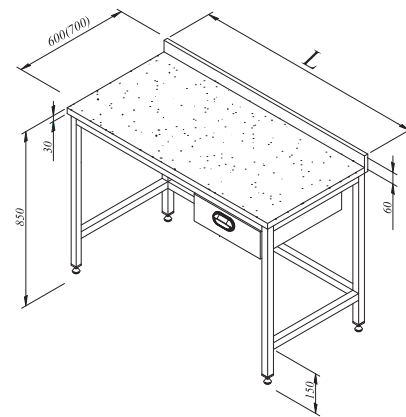

Mobile Bench With Double Shelves
 Table Centrale Avec Deux Étagères Basses Sur Roulettes

ERC

Mobile bench with double shelves / Table centrale avec deux étagères basses sur roulettes

CODE REFERENCE	L	W/P	H	VOLUME	PRICE / PRIX PUBLIC HT
7911.12060.14	1200	600	850	0.73 m ³	
7911.14060.14	1400	600	850	0.84 m ³	
7911.16060.14	1600	600	850	0.96 m ³	
7911.19060.14	1900	600	850	1.14 m ³	
7911.12070.14	1200	700	850	0.85 m ³	
7911.14070.14	1400	700	850	0.97 m ³	
7911.16070.14	1600	700	850	1.13 m ³	
7911.19070.14	1900	700	850	1.32 m ³	

Working bench with marble top drawer and shelf / Table de découpe dessus marbre avec tiroir déporté et une étagère basse

CODE REFERENCE	L	W/P	H	VOLUME	PRICE PRIX PUBLIC HT
7911.12070.30	1200	700	850	0.85 m ³	
7911.14070.30	1400	700	850	0.97 m ³	
7911.16070.30	1600	700	850	1.13 m ³	
7911.19070.30	1900	700	850	1.32 m ³	
7911.12080.30	1200	800	850	0.95 m ³	
7911.14080.30	1400	800	850	1.10 m ³	
7911.16080.30	1600	800	850	1.26 m ³	
7911.19080.30	1900	800	850	1.50 m ³	

EAC

Working Bench With Marble Top And Drawer / Table De Découpe Dessus Marbre Avec Tiroir Déporté

Working bench with marble top and drawer / Table de découpe dessus marbre avec tiroir déporté

CODE REFERENCE	L	W/P	H	VOLUME	PRICE PRIX PUBLIC HT
7911.12070.22	1200	700	850	0.85 m ³	
7911.14070.22	1400	700	850	0.97 m ³	
7911.16070.22	1600	700	850	1.13 m ³	
7911.19070.22	1900	700	850	1.32 m ³	
7911.12080.22	1200	800	850	0.95 m ³	
7911.14080.22	1400	800	850	1.10 m ³	
7911.16080.22	1600	800	850	1.26 m ³	
7911.19080.22	1900	800	850	1.50 m ³	

EAC

Cutting Benches | Tables de Découpe

Working Bench With Marble Top And Shelf
 Table De Découpe Dessus Marbre Avec Une Étagère Basse

ERC

Working bench with marble top and shelf

Table de découpe dessus marbre avec une étagère basse