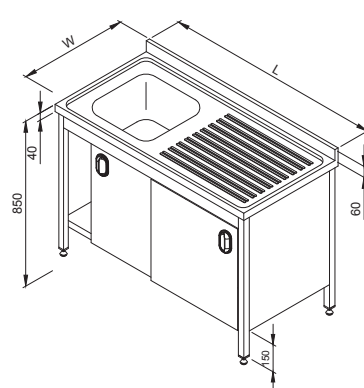

BOWL / CUVE			LEFT SINGLE BOWL CUVE A GAUCHE	RIGHT SINGLE BOWL CUVE A DROITE	L	W/P	H	VOLUME	PRICE PRIX PUBLIC HT
L	W/P	H	CODE REFERENCE	CODE REFERENCE					
400	400	250	7758.106A3.15	7758.106A3.11	1000	600	850	0,61 m³	
500	500	300	7758.107C3.15	7758.107C3.11	1000	700	850	0,71 m³	
400	400	250	7758.126A3.15	7758.126A3.11	1200	600	850	0,73 m³	
500	500	300	7758.127C3.15	7758.127C3.11	1200	700	850	0,84 m³	
500	400	250	7758.146E3.15	7758.146E3.11	1400	600	850	0,85 m³	
500	500	300	7758.147C3.15	7758.147C3.11	1400	700	850	0,98 m³	

Sink Unit, 1 Bowl, 1 Drainer, On Cupboard
Plonge, 1 Bac, 1 Egouttoir, Sur Placard

ERC