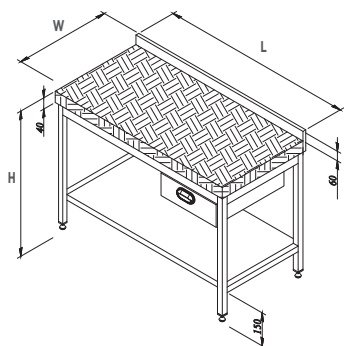

Working bench with wooden top and double shelf
Table de découpe dessus bois et deux étagères

CODE REFERENCE	L	W/P	H	VOLUME	PRICE / PRIX PUBLIC HT
7911.12060.04A	1200	600	850	0.73 m³	
7911.14060.04A	1400	600	850	0.84 m³	
7911.16060.04A	1600	600	850	0.96 m³	
7911.19060.04A	1900	600	850	1.14 m³	
7911.12070.04A	1200	700	850	0.85 m³	
7911.14070.04A	1400	700	850	0.97 m³	
7911.16070.04A	1600	700	850	1.13 m³	
7911.19070.04A	1900	700	850	1.32 m³	

Working Bench With Wooden Top, Drawer And Shelf
Table De Découpe Dessus Bois Avec Tiroir Déporté Et Une Étagère Basse

ERC