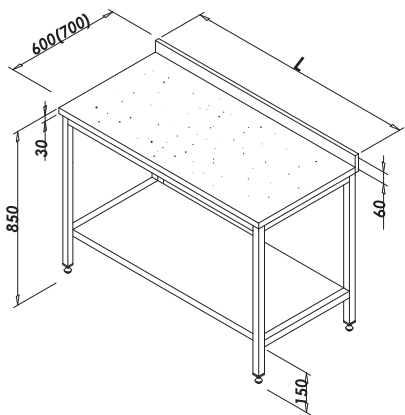

Working bench with marble top drawer and shelf / Table de découpe dessus marbre avec tiroir déporté et une étagère basse

CODE REFERENCE	L	W/P	H	VOLUME	PRICE PRIX PUBLIC HT
7911.12070.30	1200	700	850	0.85 m ³	
7911.14070.30	1400	700	850	0.97 m ³	
7911.16070.30	1600	700	850	1.13 m ³	
7911.19070.30	1900	700	850	1.32 m ³	
7911.12080.30	1200	800	850	0.95 m ³	
7911.14080.30	1400	800	850	1.10 m ³	
7911.16080.30	1600	800	850	1.26 m ³	
7911.19080.30	1900	800	850	1.50 m ³	

EAC

Working Bench With Marble Top And Drawer / Table De Découpe Dessus Marbre Avec Tiroir Déporté

Working bench with marble top and drawer / Table de découpe dessus marbre avec tiroir déporté

CODE REFERENCE	L	W/P	H	VOLUME	PRICE PRIX PUBLIC HT
7911.12070.22	1200	700	850	0.85 m ³	
7911.14070.22	1400	700	850	0.97 m ³	
7911.16070.22	1600	700	850	1.13 m ³	
7911.19070.22	1900	700	850	1.32 m ³	
7911.12080.22	1200	800	850	0.95 m ³	
7911.14080.22	1400	800	850	1.10 m ³	
7911.16080.22	1600	800	850	1.26 m ³	
7911.19080.22	1900	800	850	1.50 m ³	

EAC

Cutting Benches | Tables de Découpe

Working Bench With Marble Top And Shelf
 Table De Découpe Dessus Marbre Avec Une Étagère Basse

ERC

Working bench with marble top and shelf

Table de découpe dessus marbre avec une étagère basse