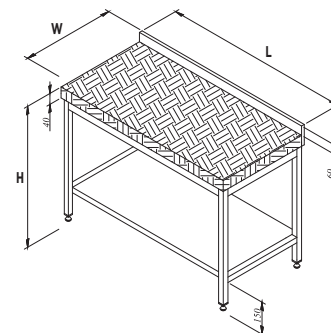

**Working Bench With Wooden Top And Shelf
Table De Découpe Dessus Bois Avec Une Étagère Basse**

ERC