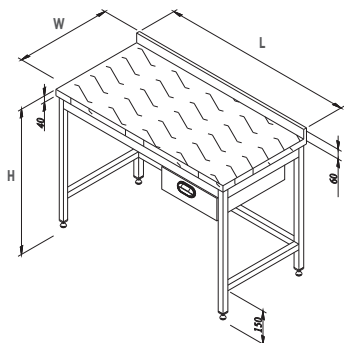

**Working Bench With Polyethylen Top
Table De Découpe Dessus Polyéthylène**

ERC

**Working bench with polyethylen top and shelf**

Table de découpe dessus polyéthylène et une étagère basse

CODE REFERENCE	L	W/P	H	VOLUME	PRICE / PRIX PUBLIC HT
7911.12060.31P	1200	600	850	0.73 m ³	
7911.14060.31P	1400	600	850	0.84 m ³	
7911.16060.31P	1600	600	850	0.96 m ³	
7911.19060.31P	1900	600	850	1.14 m ³	
7911.12070.31P	1200	700	850	0.85 m ³	
7911.14070.31P	1400	700	850	0.97 m ³	
7911.16070.31P	1600	700	850	1.13 m ³	
7911.19070.31P	1900	700	850	1.32 m ³	

**Working Bench With Polyethylen Top And Shelf
Table De Découpe Dessus Polyéthylène Et Une Étagère Basse**

ERC

Cutting Benches | Tables de Découpe

Working Bench With Polyethylen Top And Drawer
 Table De Découpe Dessus Polyéthylène Avec Tiroir Déporté

ERIC

Working bench with polyethylen top and drawer

Table de découpe dessus polyéthylène avec tiroir déporté

CODE REFERENCE	L	W/P	H	VOLUME	PRICE / PRIX PUBLIC HT
7911.12060.23	1200	600	850	0.73 m ³	
7911.14060.23	1400	600	850	0.84 m ³	
7911.16060.23	1600	600	850	0.96 m ³	
7911.19060.23	1900	600	850	1.14 m ³	
7911.12070.23	1200	700	850	0.85 m ³	
7911.14070.23	1400	700	850	0.97 m ³	
7911.16070.23	1600	700	850	1.13 m ³	
7911.19070.23	1900	700	850	1.32 m ³	