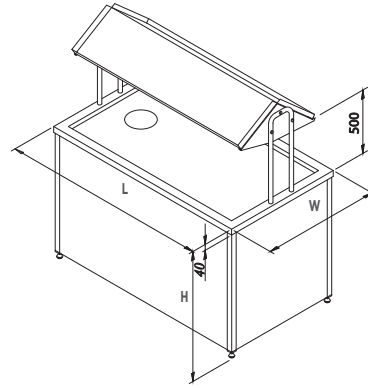

Scrapping table with rack shelf / Table de débarassage avec trou vide déchets et étagère pour paniers

CODE REFERENCE	L	W/P	H	VOLUME	PRICE / PRIX PUBLIC HT
7712.12090.01	1200	900	850	1.06 m³	
7712.14090.01	1400	900	850	1.24 m³	
7712.16090.01	1600	900	850	1.41 m³	
7712.19090.01	1900	900	850	1.66 m³	
7712.12011.01	1200	900	850	1.29 m³	
7712.14011.01	1400	900	850	1.50 m³	
7712.16011.01	1600	900	850	1.70 m³	
7712.19011.01	1900	900	850	2.01 m³	

Scrapping Table With Rack Shelf

Table De Débarassage Avec Trou Vide Déchets Et Étagère Pour Paniers

ERC

Scrapping Table Without Under Shelf

Table de Débarassage Avec Trou Vide Déchets

ERC