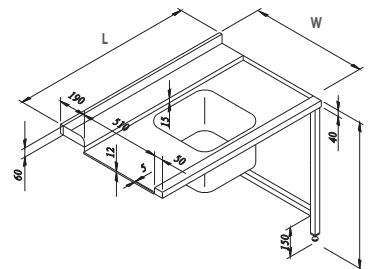

Dishwasher outlet table / Table de sortie lave-vaisselle

| CODE REFERENCE | L | W/P | H | VOLUME | PRICE / PRIX PUBLIC HT |
|----------------|------|-----|-----|---------------------|------------------------|
| 7711.07075.12 | 700 | 750 | 850 | 0.54 m ³ | |
| 7711.09075.12 | 900 | 750 | 850 | 0.67 m ³ | |
| 7711.12075.12 | 1200 | 750 | 850 | 0.90 m ³ | |
| 7711.14075.12 | 1400 | 750 | 850 | 1.05 m ³ | |
| 7711.16075.12 | 1600 | 750 | 850 | 1.19 m ³ | |
| 7711.19075.12 | 1900 | 750 | 850 | 1.40 m ³ | |

Dishwasher Outlet Table
Table de Sortie Lave-vaisselle

ERC

Dishwasher Outlet Table
Table de Sortie Lave-vaisselle

ERC

Dishwasher outlet table / Table de sortie lave-vaisselle

| CODE REFERENCE | L | W/P | H | VOLUME | PRICE / PRIX PUBLIC HT |
|----------------|------|-----|-----|---------------------|------------------------|
| 7711.07075.13 | 700 | 750 | 850 | 0.54 m ³ | |
| 7711.09075.13 | 900 | 750 | 850 | 0.67 m ³ | |
| 7711.12075.13 | 1200 | 750 | 850 | 0.90 m ³ | |
| 7711.14075.13 | 1400 | 750 | 850 | 1.05 m ³ | |
| 7711.16075.13 | 1600 | 750 | 850 | 1.19 m ³ | |
| 7711.19075.13 | 1900 | 750 | 850 | 1.40 m ³ | |

Dishwasher Inlet Table
Table de d'entrée Lave-vaisselle

ERC

Dishwasher inlet table / Table d'entrée lave-vaisselle

| CODE REFERENCE | L | W/P | H | VOLUME | PRICE / PRIX PUBLIC HT |
|----------------|------|-----|-----|---------------------|------------------------|
| 7711.07075.21 | 700 | 750 | 850 | 0.54 m ³ | |
| 7711.09075.21 | 900 | 750 | 850 | 0.67 m ³ | |
| 7711.12075.21 | 1200 | 750 | 850 | 0.90 m ³ | |
| 7711.14075.21 | 1400 | 750 | 850 | 1.05 m ³ | |
| 7711.16075.21 | 1600 | 750 | 850 | 1.19 m ³ | |
| 7711.19075.21 | 1900 | 750 | 850 | 1.40 m ³ | |