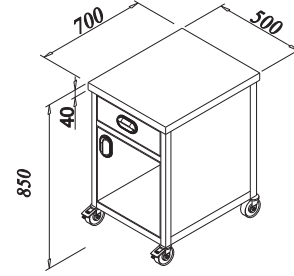

Doner spit mobile bench

Support pour Doner grill sur roulettes

CODE REFERENCE	L	W/P	H	VOLUME	PRICE / PRIX PUBLIC HT
7959.05070.00	500	700	850	0.41 m³	

Doner Spit Mobile Bench

Support Pour Doner Grill Sur Roulettes

ERC