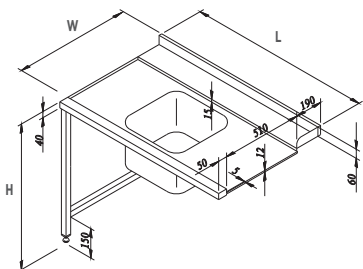

Inlet and Outlet Tables for Dishwashing | Tables d'Entrée et de Sortie pour Lave-vaisselle

Dishwasher Inlet Table
Table de d'entrée Lave-vaisselle

ERIC

Dishwasher inlet table / Table d'entrée lave-vaisselle