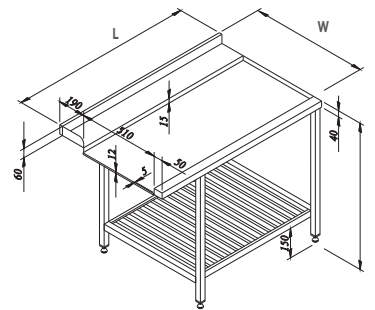

Dishwasher outlet table / Table de sortie lave-vaisselle

| CODE REFERENCE | L | W/P | H | VOLUME | PRICE / PRIX PUBLIC HT |
|----------------|------|-----|-----|---------------------|------------------------|
| 7711.07075.12 | 700 | 750 | 850 | 0.54 m ³ | |
| 7711.09075.12 | 900 | 750 | 850 | 0.67 m ³ | |
| 7711.12075.12 | 1200 | 750 | 850 | 0.90 m ³ | |
| 7711.14075.12 | 1400 | 750 | 850 | 1.05 m ³ | |
| 7711.16075.12 | 1600 | 750 | 850 | 1.19 m ³ | |
| 7711.19075.12 | 1900 | 750 | 850 | 1.40 m ³ | |

Dishwasher Outlet Table
Table de Sortie Lave-vaisselle

ERC

Dishwasher Outlet Table
Table de Sortie Lave-vaisselle

ERC

Dishwasher outlet table / Table de sortie lave-vaisselle

| CODE REFERENCE | L | W/P | H | VOLUME | PRICE / PRIX PUBLIC HT |
|----------------|------|-----|-----|---------------------|------------------------|
| 7711.07075.13 | 700 | 750 | 850 | 0.54 m ³ | |
| 7711.09075.13 | 900 | 750 | 850 | 0.67 m ³ | |
| 7711.12075.13 | 1200 | 750 | 850 | 0.90 m ³ | |
| 7711.14075.13 | 1400 | 750 | 850 | 1.05 m ³ | |
| 7711.16075.13 | 1600 | 750 | 850 | 1.19 m ³ | |
| 7711.19075.13 | 1900 | 750 | 850 | 1.40 m ³ | |

Dishwasher Inlet Table
Table de d'entrée Lave-vaisselle

ERC

Dishwasher inlet table / Table d'entrée lave-vaisselle

| CODE REFERENCE | L | W/P | H | VOLUME | PRICE / PRIX PUBLIC HT |
|----------------|------|-----|-----|---------------------|------------------------|
| 7711.07075.21 | 700 | 750 | 850 | 0.54 m ³ | |
| 7711.09075.21 | 900 | 750 | 850 | 0.67 m ³ | |
| 7711.12075.21 | 1200 | 750 | 850 | 0.90 m ³ | |
| 7711.14075.21 | 1400 | 750 | 850 | 1.05 m ³ | |
| 7711.16075.21 | 1600 | 750 | 850 | 1.19 m ³ | |
| 7711.19075.21 | 1900 | 750 | 850 | 1.40 m ³ | |