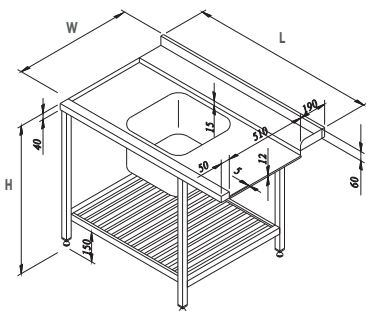

Dishwasher Outlet Table
Table de Sortie Lave-vaisselle

ERC

Dishwasher Outlet Table
Table de Sortie Lave-vaisselle

ERC

Dishwasher outlet table / Table de sortie lave-vaisselle

| CODE REFERENCE | L | W/P | H | VOLUME | PRICE / PRIX PUBLIC HT |
|----------------|------|-----|-----|---------------------|------------------------|
| 7711.07075.13 | 700 | 750 | 850 | 0.54 m ³ | |
| 7711.09075.13 | 900 | 750 | 850 | 0.67 m ³ | |
| 7711.12075.13 | 1200 | 750 | 850 | 0.90 m ³ | |
| 7711.14075.13 | 1400 | 750 | 850 | 1.05 m ³ | |
| 7711.16075.13 | 1600 | 750 | 850 | 1.19 m ³ | |
| 7711.19075.13 | 1900 | 750 | 850 | 1.40 m ³ | |

Dishwasher Inlet Table
Table de d'entrée Lave-vaisselle

ERC

Dishwasher inlet table / Table d'entrée lave-vaisselle

| CODE REFERENCE | L | W/P | H | VOLUME | PRICE / PRIX PUBLIC HT |
|----------------|------|-----|-----|---------------------|------------------------|
| 7711.07075.21 | 700 | 750 | 850 | 0.54 m ³ | |
| 7711.09075.21 | 900 | 750 | 850 | 0.67 m ³ | |
| 7711.12075.21 | 1200 | 750 | 850 | 0.90 m ³ | |
| 7711.14075.21 | 1400 | 750 | 850 | 1.05 m ³ | |
| 7711.16075.21 | 1600 | 750 | 850 | 1.19 m ³ | |
| 7711.19075.21 | 1900 | 750 | 850 | 1.40 m ³ | |

Inlet and Outlet Tables for Dishwashing | Tables d'Entrée et de Sortie pour Lave-vaisselle

Dishwasher Inlet Table
Table de d'entrée Lave-vaisselle

ERIC

Dishwasher inlet table / Table d'entrée lave-vaisselle

Dishwasher Inlet Table With Under Shelf
Table d'entrée Lave-vaisselle Avec Une Étagère Basse Ajourée

ERIC

Dishwasher inlet table with under shelf

Table d'entrée lave-vaisselle avec une étagère basse ajourée