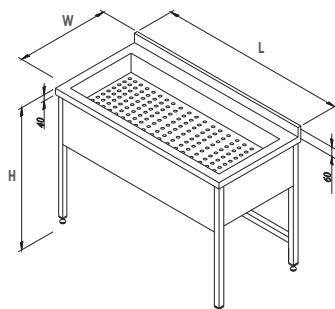

Pot Washing Sink

Support Lave-batterie

ERC

Pot washing sink / Support lave-batterie

| CODE REFERENCE | L | W/P | H | VOLUME | PRICE / PRIX PUBLIC HT |
|----------------|------|-----|-----|---------------------|------------------------|
| 7771.12080.00 | 1200 | 800 | 600 | 1.17 m ³ | |
| 7771.14080.00 | 1400 | 800 | 600 | 1.35 m ³ | |
| 7771.16080.00 | 1600 | 800 | 600 | 1.54 m ³ | |
| 7771.19080.00 | 1900 | 800 | 600 | 1.82 m ³ | |

Working Benches | Mobiliers Inox

Bench With Strainer
Table d'égouttage Avec Cache Bac

ERC

Bench with strainer / Table d'égouttage avec cache bac

| CODE REFERENCE | L | W/P | H | VOLUME | PRICE / PRIX PUBLIC HT |
|----------------|------|-----|-----|---------------------|------------------------|
| 7911.12060.19 | 1200 | 600 | 850 | 0.73 m ³ | |
| 7911.14060.19 | 1400 | 600 | 850 | 0.84 m ³ | |
| 7911.16060.19 | 1600 | 600 | 850 | 0.96 m ³ | |
| 7911.19060.19 | 1900 | 600 | 850 | 1.14 m ³ | |
| 7911.12070.19 | 1200 | 600 | 850 | 0.85 m ³ | |
| 7911.14070.19 | 1400 | 600 | 850 | 0.97 m ³ | |
| 7911.16070.19 | 1600 | 600 | 850 | 1.13 m ³ | |
| 7911.19070.19 | 1900 | 600 | 850 | 1.32 m ³ | |

Fish Preparation Table With Double Sink
Table de Préparation Poissonerie Avec Deux Bacs

ERC

Fish preparation table with double sink
Table de préparation poissonerie avec deux bacs

| CODE REFERENCE | L | W/P | H | VOLUME | PRICE / PRIX PUBLIC HT |
|----------------|------|-----|-----|---------------------|------------------------|
| 7758.14070.08 | 1400 | 700 | 850 | 0.98 m ³ | |
| 7758.16070.08 | 1600 | 700 | 850 | 1.11 m ³ | |
| 7758.18070.08 | 1800 | 700 | 850 | 1.25 m ³ | |
| 7758.19070.08 | 1900 | 700 | 850 | 1.32 m ³ | |
| 7758.21070.08 | 2100 | 700 | 850 | 1.45 m ³ | |
| 7758.24070.08 | 2400 | 700 | 850 | 1.65 m ³ | |