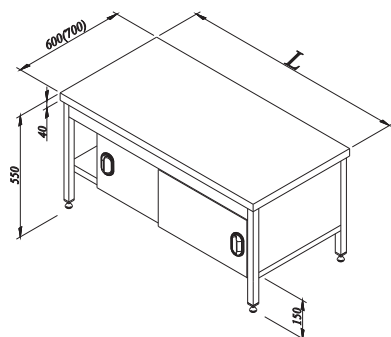

Underneath Cupboard
Soubassement Neutre Portes Coulissantes

ERC

Underneath Cupboard
Soubassement neutre portes coulissantes

CODE REFERENCE	L	W/P	H	VOLUME	PRICE / PRIX PUBLIC HT
7876.12060.00	1200	600	550	0.48 m³	
7876.14060.00	1400	600	550	0.56 m³	
7876.16060.00	1600	600	550	0.64 m³	
7876.19060.00	1900	600	550	0.76 m³	
7876.12070.00	1200	700	550	0.56 m³	
7876.14070.00	1400	700	550	0.65 m³	
7876.16070.00	1600	700	550	0.74 m³	
7876.19070.00	1900	700	550	0.87 m³