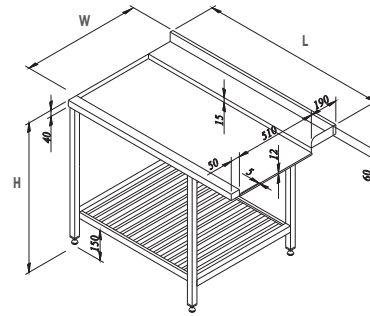

Dishwasher outlet table / Table de sortie lave-vaisselle

| CODE REFERENCE | L | W/P | H | VOLUME | PRICE / PRIX PUBLIC HT |
|----------------|------|-----|-----|---------------------|------------------------|
| 7711.07075.12 | 700 | 750 | 850 | 0.54 m ³ | |
| 7711.09075.12 | 900 | 750 | 850 | 0.67 m ³ | |
| 7711.12075.12 | 1200 | 750 | 850 | 0.90 m ³ | |
| 7711.14075.12 | 1400 | 750 | 850 | 1.05 m ³ | |
| 7711.16075.12 | 1600 | 750 | 850 | 1.19 m ³ | |
| 7711.19075.12 | 1900 | 750 | 850 | 1.40 m ³ | |

Dishwasher Outlet Table
Table de Sortie Lave-vaisselle

ERC

Dishwasher Outlet Table
Table de Sortie Lave-vaisselle

ERC

Dishwasher outlet table / Table de sortie lave-vaisselle

| CODE REFERENCE | L | W/P | H | VOLUME | PRICE / PRIX PUBLIC HT |
|----------------|------|-----|-----|---------------------|------------------------|
| 7711.07075.13 | 700 | 750 | 850 | 0.54 m ³ | |
| 7711.09075.13 | 900 | 750 | 850 | 0.67 m ³ | |
| 7711.12075.13 | 1200 | 750 | 850 | 0.90 m ³ | |
| 7711.14075.13 | 1400 | 750 | 850 | 1.05 m ³ | |
| 7711.16075.13 | 1600 | 750 | 850 | 1.19 m ³ | |
| 7711.19075.13 | 1900 | 750 | 850 | 1.40 m ³ | |

Dishwasher Inlet Table
Table de d'entrée Lave-vaisselle

ERC

Dishwasher inlet table / Table d'entrée lave-vaisselle

| CODE REFERENCE | L | W/P | H | VOLUME | PRICE / PRIX PUBLIC HT |
|----------------|------|-----|-----|---------------------|------------------------|
| 7711.07075.21 | 700 | 750 | 850 | 0.54 m ³ | |
| 7711.09075.21 | 900 | 750 | 850 | 0.67 m ³ | |
| 7711.12075.21 | 1200 | 750 | 850 | 0.90 m ³ | |
| 7711.14075.21 | 1400 | 750 | 850 | 1.05 m ³ | |
| 7711.16075.21 | 1600 | 750 | 850 | 1.19 m ³ | |
| 7711.19075.21 | 1900 | 750 | 850 | 1.40 m ³ | |