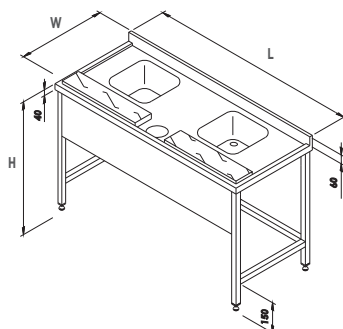

Working Benches | Mobiliers Inox

Bench With Strainer
Table d'égouttage Avec Cache Bac

ERC

Bench with strainer / Table d'égouttage avec cache bac

| CODE REFERENCE | L | W/P | H | VOLUME | PRICE / PRIX PUBLIC HT |
|----------------|------|-----|-----|---------------------|------------------------|
| 7911.12060.19 | 1200 | 600 | 850 | 0.73 m ³ | |
| 7911.14060.19 | 1400 | 600 | 850 | 0.84 m ³ | |
| 7911.16060.19 | 1600 | 600 | 850 | 0.96 m ³ | |
| 7911.19060.19 | 1900 | 600 | 850 | 1.14 m ³ | |
| 7911.12070.19 | 1200 | 600 | 850 | 0.85 m ³ | |
| 7911.14070.19 | 1400 | 600 | 850 | 0.97 m ³ | |
| 7911.16070.19 | 1600 | 600 | 850 | 1.13 m ³ | |
| 7911.19070.19 | 1900 | 600 | 850 | 1.32 m ³ | |

Fish Preparation Table With Double Sink
Table de Préparation Poissonerie Avec Deux Bacs

ERC

Fish preparation table with double sink
Table de préparation poissonerie avec deux bacs

| CODE REFERENCE | L | W/P | H | VOLUME | PRICE / PRIX PUBLIC HT |
|----------------|------|-----|-----|---------------------|------------------------|
| 7758.14070.08 | 1400 | 700 | 850 | 0.98 m ³ | |
| 7758.16070.08 | 1600 | 700 | 850 | 1.11 m ³ | |
| 7758.18070.08 | 1800 | 700 | 850 | 1.25 m ³ | |
| 7758.19070.08 | 1900 | 700 | 850 | 1.32 m ³ | |
| 7758.21070.08 | 2100 | 700 | 850 | 1.45 m ³ | |
| 7758.24070.08 | 2400 | 700 | 850 | 1.65 m ³ | |