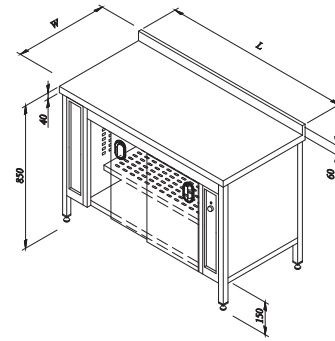

Electrical Heated Cupboard

Meuble Bas Chauffant Portes Coulissantes

HOT CHAUD

Electrical heated cupboard / Meuble bas chauffant portes coulissantes

CODE REFERENCE		L	W/P	H	MODEL ENERGIE	POWER PUISSANCE	TEMP. TEMP. DE FONC.	VOLTAGE TENSION ET VOLTAGE	VOLUME	PRICE PRIX PUBLIC HT
7868.12608.23		1200	600	850	ELEC	1.5 kW	30-90°C	220 V - 240 V / 50 Hz	0.73 m³	
7868.14608.23		1400	600	850	ELEC	1.5 kW	30-90°C	220 V - 240 V / 50 Hz	0.84 m³	
7868.16608.23		1600	600	850	ELEC	3 kW	30-90°C	220 V - 240 V / 50 Hz	0.96 m³	
7868.19608.23		1900	600	850	ELEC	3 kW	30-90°C	220 V - 240 V / 50 Hz	1.14 m³	
7868.12708.23		1200	700	850	ELEC	1.5 kW	30-90°C	220 V - 240 V / 50 Hz	0.85 m³	
7868.14708.23		1400	700	850	ELEC	1.5 kW	30-90°C	220 V - 240 V / 50 Hz	0.97 m³	
7868.16708.23		1600	700	850	ELEC	3 kW	30-90°C	220 V - 240 V / 50 Hz	1.13 m³	
7868.19708.23		1900	700	850	ELEC	3 kW	30-90°C	220 V - 240 V / 50 Hz	1.32 m³