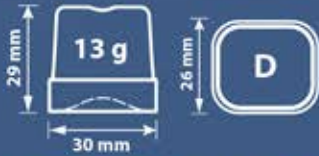

 **ozti**
BUZ MAKİNESİ

YENİ
ÜRÜN

Üretim kapasitesi | 22 kg
Production Capacity | gün / day

Soğutma Tipi | Hava Soğutmalı
Cooling Type | Air Cooled

Hazne kapasitesi | 4 kg
Bin Capacity

Buz Tipi | Full Küp
Ice Type | Full Ice Cube

FROZEN DICE

Hotel	●●●●●●●●
Restaurant	●●●●●●●●
Fastfood	●
Bar	●●●●●●●●
Disco	●●●●●●●●
Fish market	○
Supermarket	○
Medical	○
Spa	○
Industry	●

9805.OKB22.A0

	Gaz Tipi / Gas Type R452A		Güç / Power 320W
	Ağırlık / Weight 27,5 kg		Amper / Fuse 10A
	Elektrik Değeri / Electricity 220V - 50hz		Net Ölçü / Net Dimension 355 x 404 x 590mm