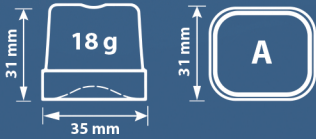

ozti
BUZ MAKİNESİ

YENİ
ÜRÜN

Üretim kapasitesi | 37 kg
Production Capacity | gün / day

Soğutma Tipi | Hava Soğutmalı
Cooling Type | Air Cooled

Hazne kapasitesi | 16 kg
Bin Capacity

Buz Tipi | Full Küp
Ice Type | Full Ice Cube

FROZEN DICE

Hotel	●●●●●●●●
Restaurant	●●●●●●●●
Fastfood	●
Bar	●●●●●●●●
Disco	●●●●●●●●
Fish market	○
Supermarket	○
Medical	○
Spa	○
Industry	●

9805.OKB37.A0

	Gaz Tipi / Gas Type R452A		Güç / Power 380W
	Ağırlık / Weight 40 kg		Amper / Fuse 10A
	Elektrik Değeri / Electricity 220V - 50hz		Net Ölçü / Net Dimension 497 x 592 x 687mm