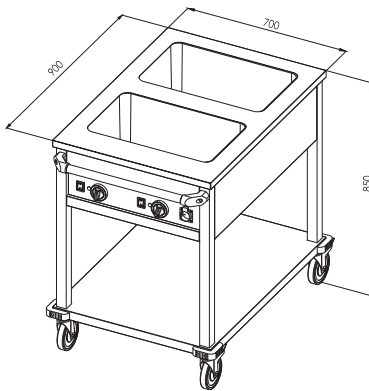

**7854.2GN | 3GN | 4GN11.00**

Mobile Bain - Marie With Under Shelf, Front Control Panel  
 Bain-Marie Mobile Avec Etagere, Panneau de Controle Avant

**HOT CHAUD**

- Separately controlled GN pools.
- GN 1/1 20 to GN 1/1 150 models compatible.
- 4 swivel casters, 2 with break.
- Tray sliding shelf and upper shelf are optional

- Cuves gastronomiques controles separement.
- Compatible aux modeles de 20 GN 1/1 a 150 GN 1/1.
- 4 roulettes pivotantes, 2 avec freins.
- Plateau tablette coulissante et etagere superieur en option

**! GN containers are ordered seperately. / Bac GN en option**