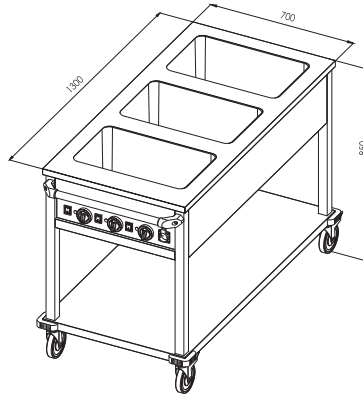

**7854.2GN | 3GN | 4GN11.00**

Mobile Bain - Marie With Under Shelf, Front Control Panel  
 Bain-Marie Mobile Avec Etagere, Panneau de Controle Avant

**HOT CHAUD**

- Separately controlled GN pools.
- GN 1/1 20 to GN 1/1 150 models compatible.
- 4 swivel casters, 2 with break.
- Tray sliding shelf and upper shelf are optional

- Cuves gastronomiques controles separement.
- Compatible aux modeles de 20 GN 1/1 a 150 GN 1/1.
- 4 roulettes pivotantes, 2 avec freins.
- Plateau tablette coulissante et etagere superieur en option

**! GN containers are ordered seperately. / Bac GN en option**