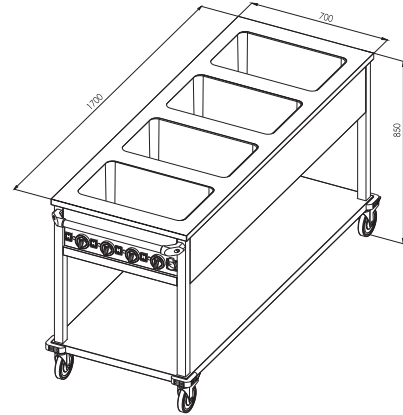

**7854.2GN | 3GN | 4GN11.00**

Mobile Bain - Marie With Under Shelf, Front Control Panel  
 Bain-Marie Mobile Avec Etagere, Panneau de Controle Avant

**HOT CHAUD**

- Separately controlled GN pools.
- GN 1/1 20 to GN 1/1 150 models compatible.
- 4 swivel casters, 2 with break.
- Tray sliding shelf and upper shelf are optional

- Cuves gastronomiques controles separement.
- Compatible aux modeles de 20 GN 1/1 a 150 GN 1/1.
- 4 roulettes pivotantes, 2 avec freins.
- Plateau tablette coulissante et etagere superieur en option

**! GN containers are ordered seperately. / Bac GN en option**