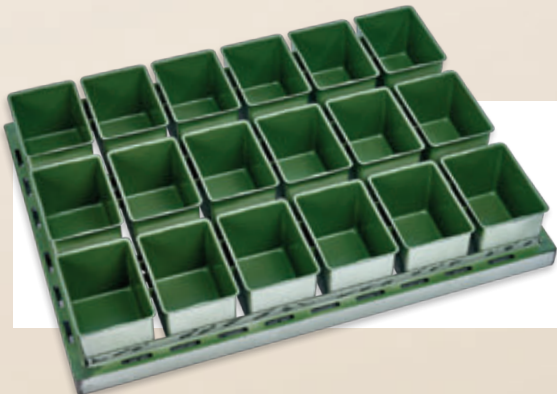

Tost ekmek tavaı, yapışmaz kaplamalı
Toast bread pan, non-stick coated

KOD / CODE /	EBATLAR DIMENSION	GÖZ CUP	GÖZ EBADI CUP DIM.
7145.66080.18	1000x1000x102 mm	10	90x140x90 mm