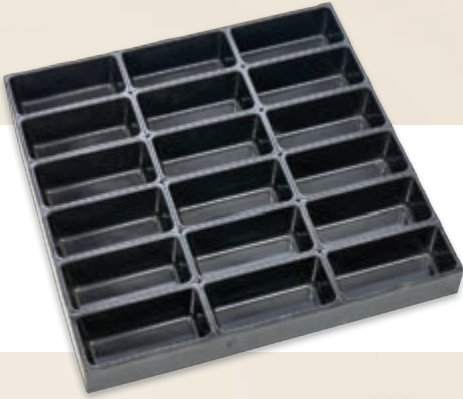

Baton kek tavaları, yapışmaz kaplamalı Baton cake pans, non-stick coated

	KOD / CODE /	EBATLAR DIMENSION	GÖZ CUP	GÖZ EBADI CUP DIM.
	7145.04060.18	400x600x50 mm	18	70x150x70 mm
	7145.04060.36	530x650x50 mm	18	80x180x70 mm