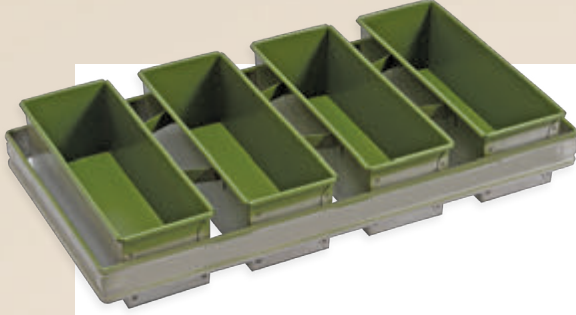

Alüminize Çelik Tavalar(*Alusteel*)

Tost ekmek tavaları, yapışmaz kaplamalı
Toast bread pans, non-stick coated

KOD / CODE /	EBATLAR DIMENSION	GÖZ CUP	GÖZ EBADI CUP DIM.
7145.90902.01	90x90x280 mm	5	-
7145.01010.02	100x100x300 mm	5	-
7145.01111.01	110x110x160 mm	5	-
7145.01010.32	100x100x300 mm	1	-
7145.01010.30	100x100x300 mm	4	-